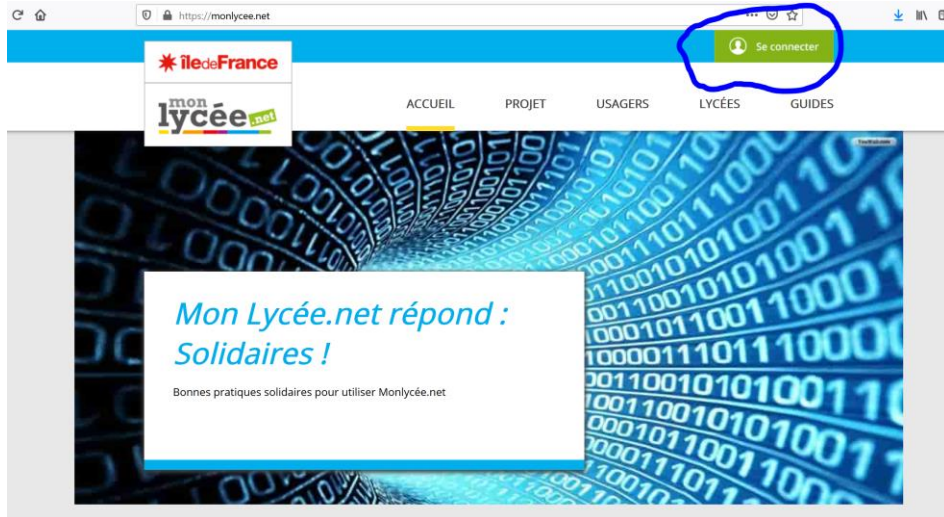

SE CONNECTER A PRONOTE AVEC L'ENT MONLYCEE

1. SE CONNECTER A SON COMPTE ENT : monlycee.net

2. Cliquer sur : MES APPLIS

3. SELECTIONNER PRONOTE :

4. VOUS ETES CONNECTE AUTOMATIQUEMENT.